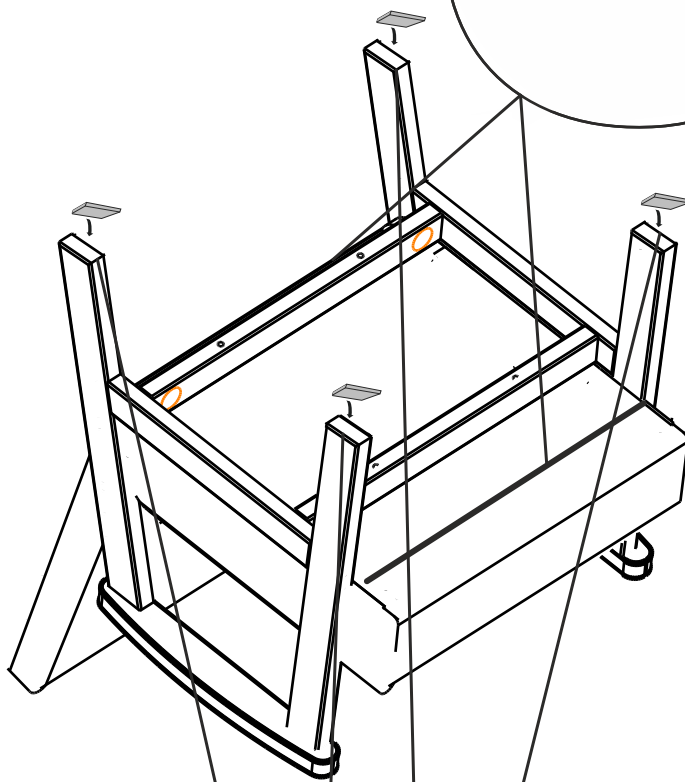

Кресло Czechoslovakia

Райтон

природа сна

! Наживить болты на пару витков, не затягивать.

! Затянуть боты

x4

Φ7
1x

x4