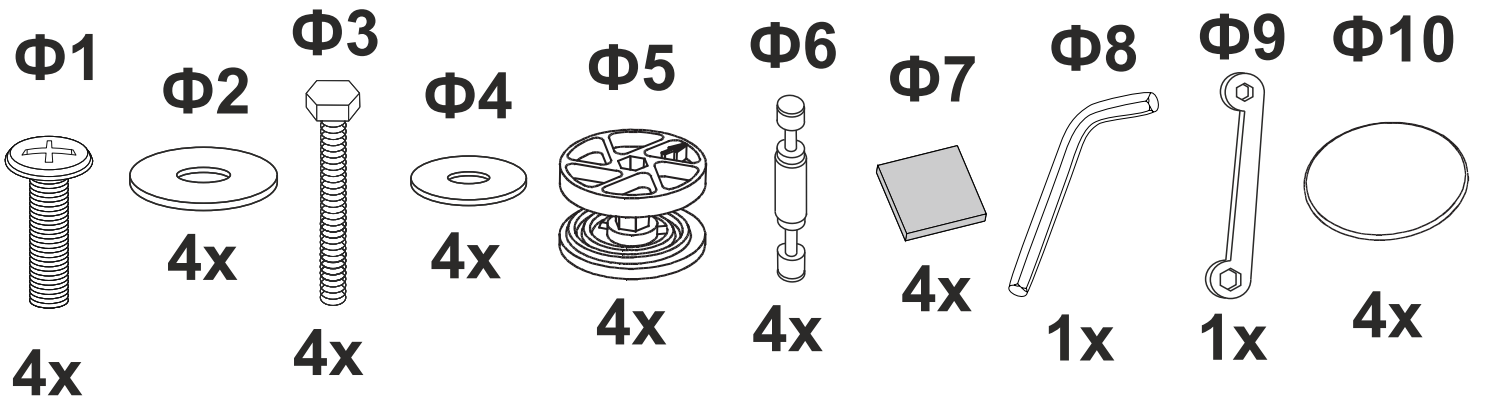

Кресло Czechoslovakia

Райтон

природа сна

! Наживить болты на пару витков, не затягивать.

! Затянуть боты

x4

Φ7
1x

x4