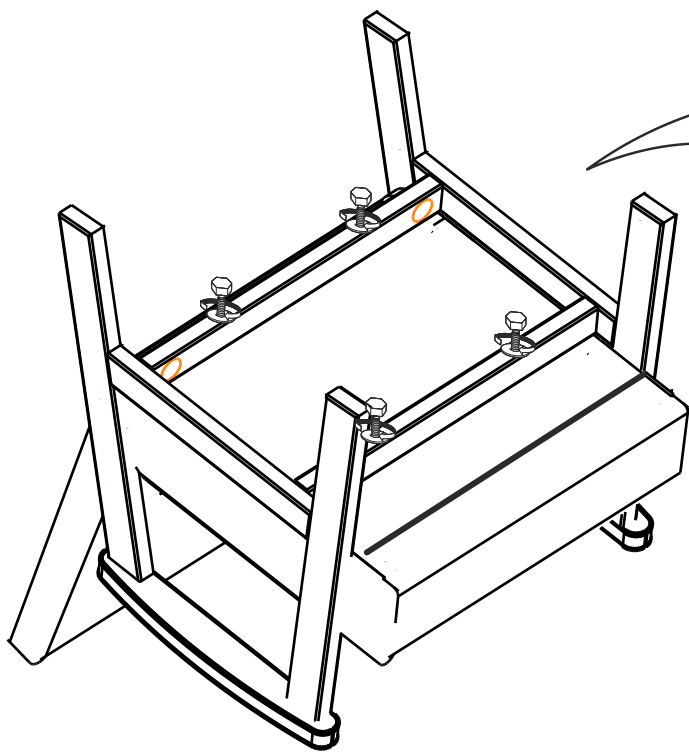

Кресло Czechoslovakia

Райтон

природа сна

! Наживить болты на пару витков, не затягивать.

! Затянуть боты

x4

Φ7
1x

x4