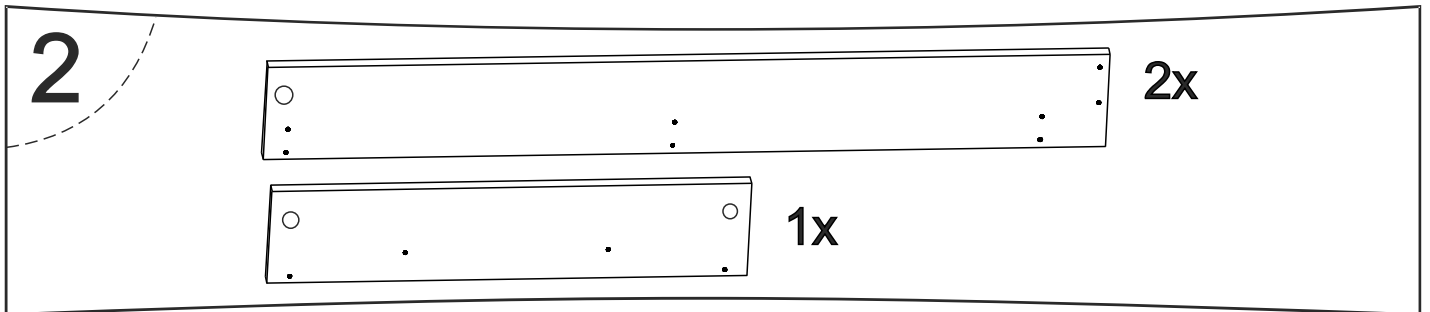

Кровати Lagom с П/М

Plane Wood/Chips

Side Wood/Chips

Hill Wood/Chips

Райтон

природа сна

5

2x

2x

4x

4x

Перед установкой эксцентрика комплектации «*» проверить и совместить стрелку на пластиковом корпусе и металлической части эксцентрика

При установке эксцентрика необходимо соблюдать направление стрелки на эксцентрике в сторону отверстия