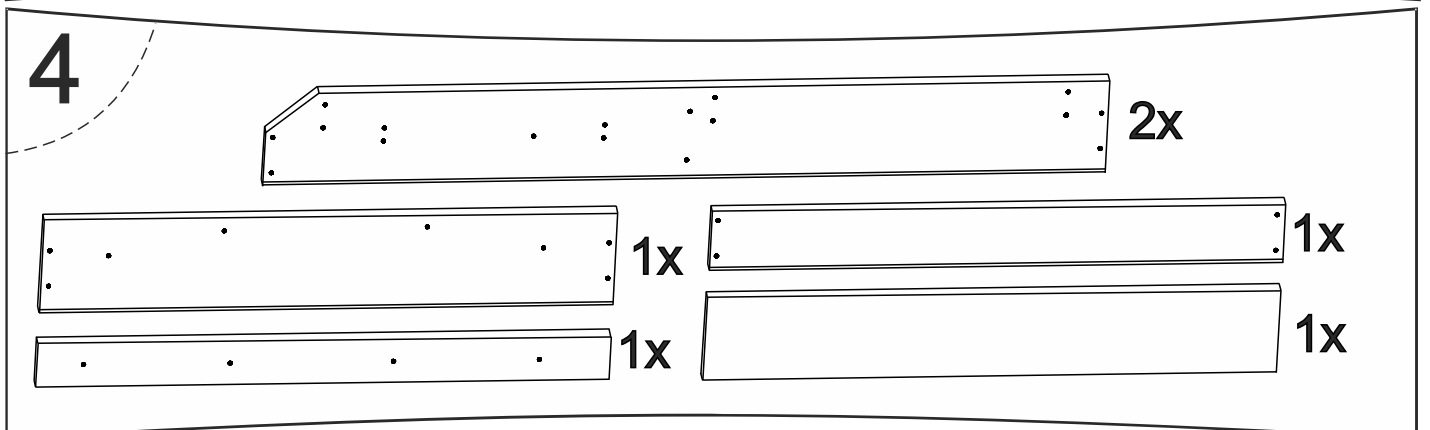

Кровати Lagom с П/М

Plane Wood/Chips

Side Wood/Chips

Hill Wood/Chips

Райтон

природа сна

5

2x

2x

4x

4x

Перед установкой эксцентрика комплектации «*» проверить и совместить стрелку на пластиковом корпусе и металлической части эксцентрика

При установке эксцентрика необходимо соблюдать направление стрелки на эксцентрике в сторону отверстия